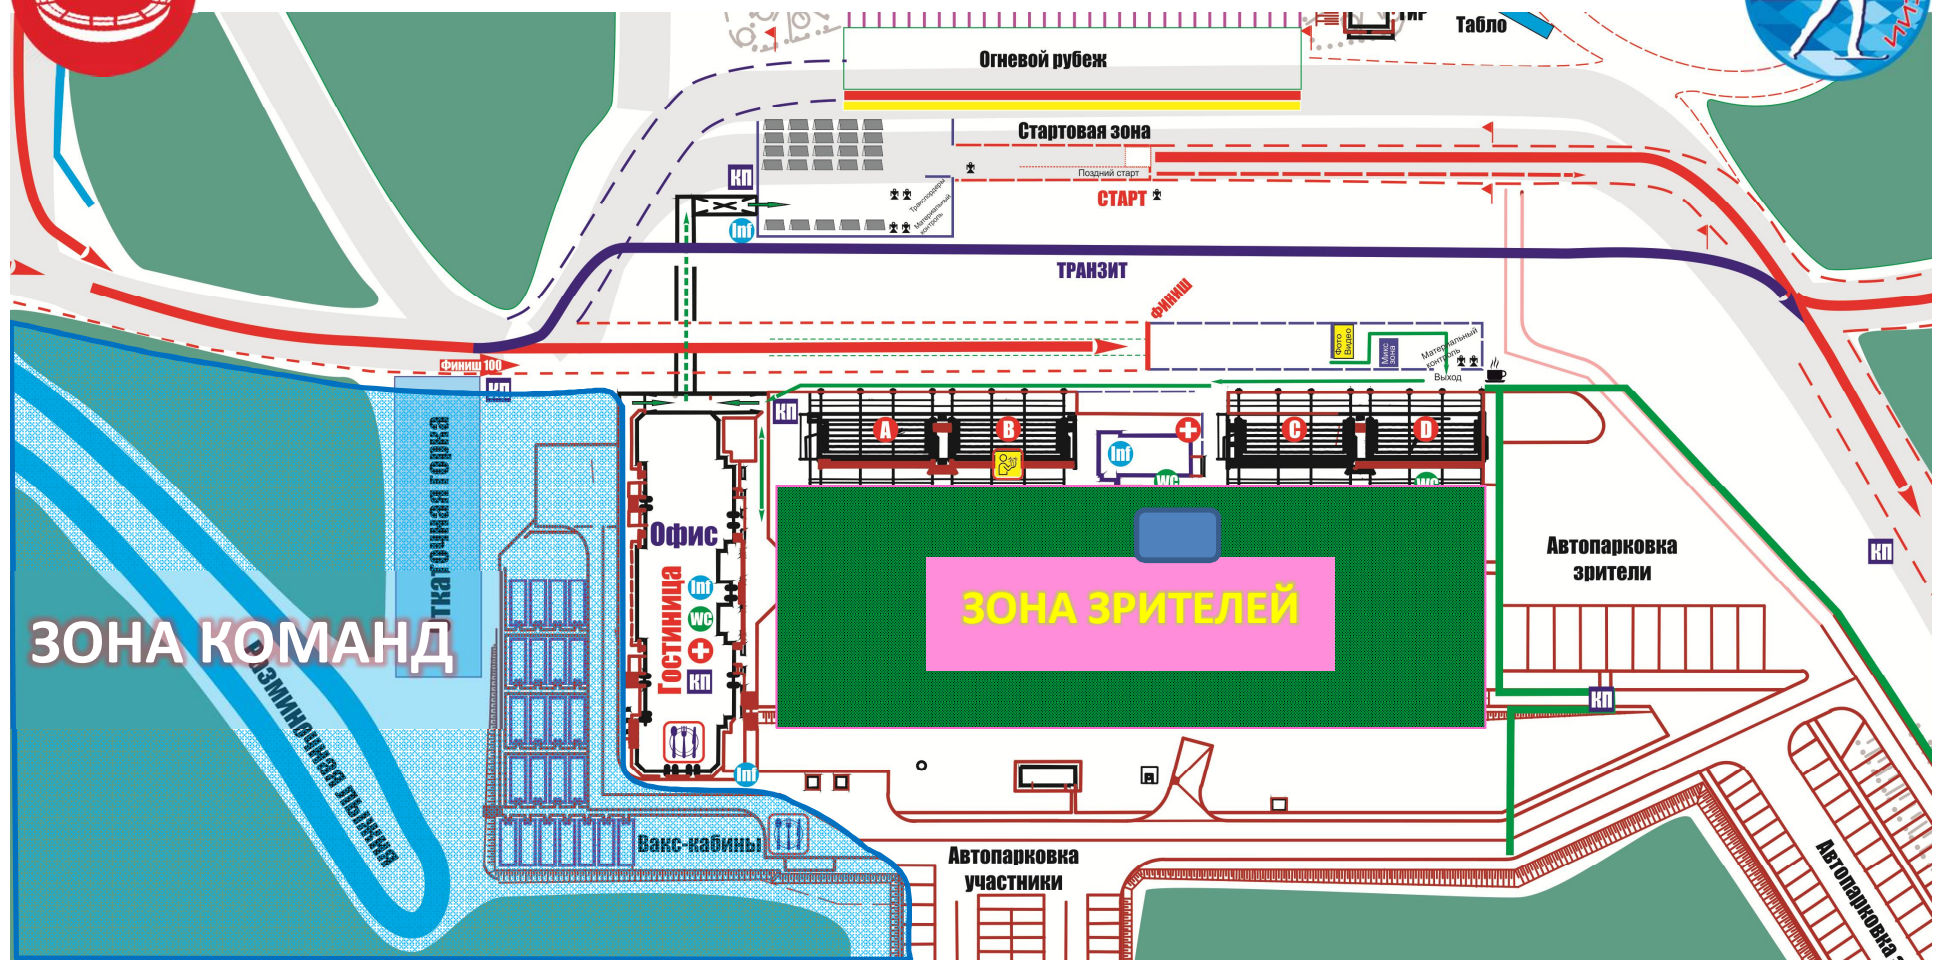

13:30 – Награждение победителей женщины и мужчины. Закрытие соревнований.

Лыжные трассы

Стадион

Зона команд:

Вакс-кабины
 Разминочная трасса
 Откаточная горка
 Офис соревнований
 Раздевалки
 Туалеты
 Столовая